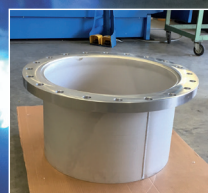

Familiebedrijf Gebr. Ezendam sinds 1984

Betrokken vakmensen die voor u klaarstaan

Vakbekwaam, betrouwbaar en flexibel. Dat zijn de kenmerken van familiebedrijf Gebr. Ezendam bv in Borne. Sinds 1984 zijn wij leverancier van landbouwmachines en inmiddels ook actief in de veehouderijtechniek en kwekerijmachines. Jan en Nico Ezendam, eigenaren en oprichters, zorgen samen met een hecht team van vakmensen dat klanten niets tekortkomen. 'Op allerlei manieren ondersteunen wij onze klanten. Bijvoorbeeld de vervanging, aankoop of aanpassing van een machine, maar ook degelijk en praktisch advies', vertelt Jan Ezendam.

Allround leverancier

Voor tractoren, werktuigen, melkmachines, stalinrichting, kwekerijmachines en nog vele andere producten bent u bij ons aan het juiste adres. Gebr. Ezendam is dealer van diverse gerenommeerde merken, zoals Fendt en Valtra tractoren, GEA Farm Technologies en het eigen internationaal erkende merk Globus voor kwekerijmachines.

Wij bieden een compleet productenpakket voor u als agrarisch ondernemer, veehouder of kweker. Onze vakkundige medewerkers staan graag voor u klaar met maatwerkadvies en een passend kwaliteitsproduct!

Dorreweg 14
7496 PM Hengevelde
T 0547-293098
info@rouweler.eu
www.rouweler.eu

Rouweler de specialist in las- en machinetechniek

NEN-EN 1090-1 en de NEN-EN-ISO 3834-2