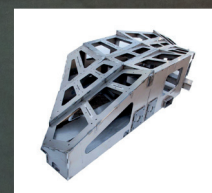

Familiebedrijf Gebr. Ezendam sinds 1984

Betrokken vakmensen die voor u klaarstaan

Vakbekwaam, betrouwbaar en flexibel. Dat zijn de kenmerken van familiebedrijf Gebr. Ezendam bv in Borne. Sinds 1984 zijn wij leverancier van landbouwmachines en inmiddels ook actief in de veehouderijtechniek en kwekerijmachines. Jan en Nico Ezendam, eigenaren en oprichters, zorgen samen met een hecht team van vakmensen dat klanten niets tekortkomen. 'Op allerlei manieren ondersteunen wij onze klanten. Bijvoorbeeld de vervanging, aankoop of aanpassing van een machine, maar ook degelijk en praktisch advies', vertelt Jan Ezendam.

Allround leverancier

Voor tractoren, werktuigen, melkmachines, stalinrichting, kwekerijmachines en nog vele andere producten bent u bij ons aan het juiste adres. Gebr. Ezendam is dealer van diverse gerenommeerde merken, zoals Fendt en Valtra tractoren, GEA Farm Technologies en het eigen internationaal erkende merk Globus voor kwekerijmachines.

Wij bieden een compleet productenpakket voor u als agrarisch ondernemer, veehouder of kweker. Onze vakkundige medewerkers staan graag voor u klaar met maatwerkadvies en een passend kwaliteitsproduct!

Dorreweg 14
7496 PM Hengevelde
T 0547-293098
info@rouweler.eu
www.rouweler.eu

Rouweler de specialist in las- en machinetechniek

NEN-EN 1090-1 en de NEN-EN-ISO 3834-2